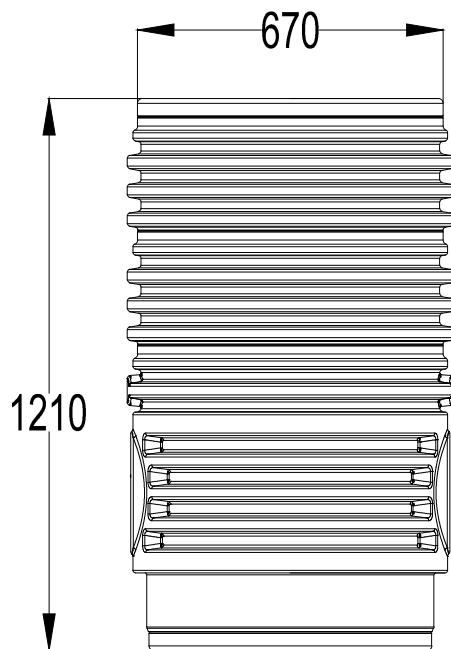

D	VS Zwischenstück 1000 DN 600	
GB	Infiltration connecting piece 1000 DN 600	ES Módulo de entrada de la arqueta modular DN 600 1000

Artikel-Nr. article no.	371015
FR	Regard DN 600 1000

Anschlussflächen/
Drilling faces

Schnitt/Cut

Otto Graf GmbH
Carl-Zeiss-Str. 2-6
DE-79331 Teningen
Germany
info@graf.info
www.graf.info

Zeichnungsinformation drawing information	
gezeichnet drawn	OEI
Datum date	16.3.2015
Toleranz tolerance	+/- 3 %

Artikelinformation article information	
Gewicht weight	19,5 kg

Alle Maßangaben in mm
all dimension in mm