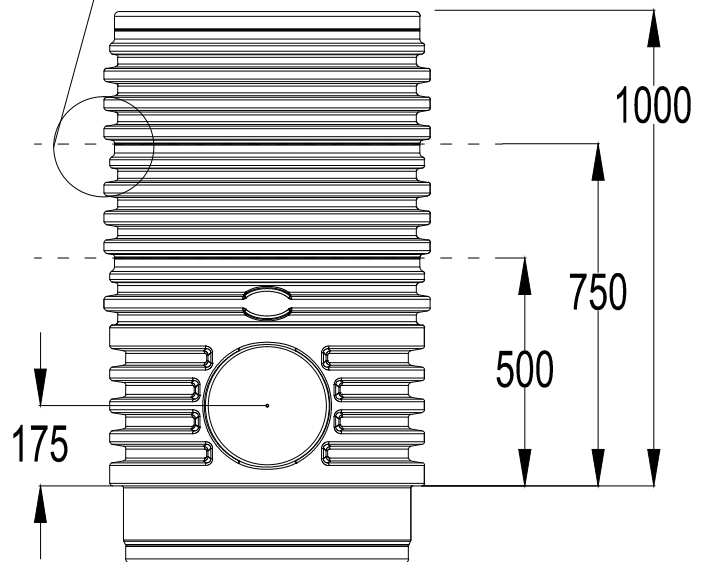

D	VS Zwischenstück 1000 DN 600	
GB	Infiltration connecting piece 1000 DN 600	ES Módulo de entrada de la arqueta modular DN 600 1000

Artikel-Nr. article no.	371015
FR	Regard DN 600 1000

Anschlussflächen/
Drilling faces

Schnitt/Cut

Otto Graf GmbH
Carl-Zeiss-Str. 2-6
DE-79331 Teningen
Germany
info@graf.info
www.graf.info

Zeichnungsinformation drawing information	
gezeichnet drawn	OEI
Datum date	16.3.2015
Toleranz tolerance	+/- 3 %

Artikelinformation article information	
Gewicht weight	19,5 kg

Alle Maßangaben in mm
all dimension in mm