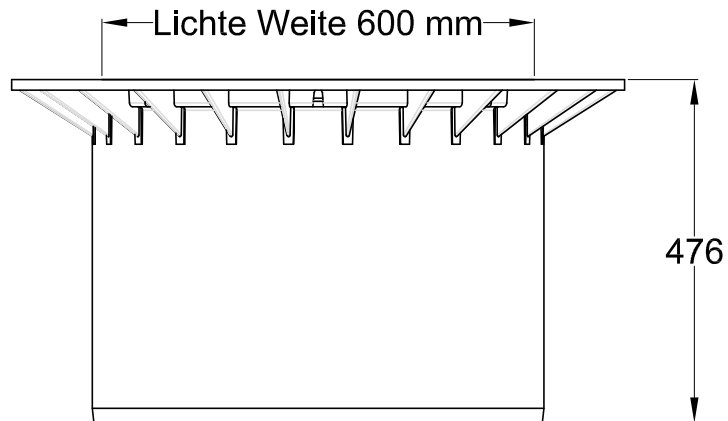

Teleskop-Domschacht Guss  
mit Gussdeckel Klasse B,  
PKW-befahrbar

Artikel-Nr.

371020

Otto Graf GmbH  
Kunststofferzeugnisse  
79331 Teningen

Carl-Zeiss-Str. 2-6  
Telefon 07641/589-0  
Telefax 07641/589-50  
Email: info@graf-online.de  
www.graf-online.de

Änderung

Datum

Name

Gewicht 55 kg

Ausgabe 08/07

Blatt 1 von 1