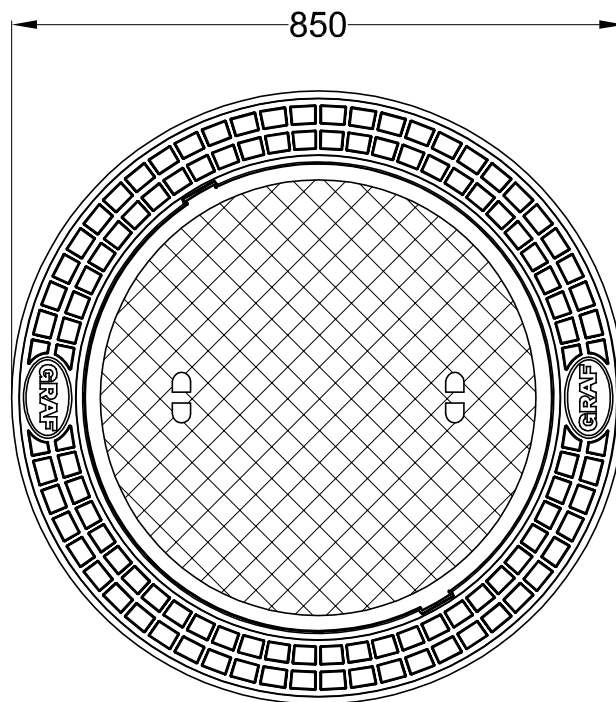

Teleskop-Domschacht Guss  
mit Gussdeckel Klasse B,  
PKW-befahrbar

Artikel-Nr.

371020

Otto Graf GmbH  
Kunststofferzeugnisse  
79331 Teningen

Carl-Zeiss-Str. 2-6  
Telefon 07641/589-0  
Telefax 07641/589-50  
Email: info@graf-online.de  
www.graf-online.de

Änderung

Datum

Name

Gewicht 55 kg

Ausgabe 08/07

Blatt 1 von 1