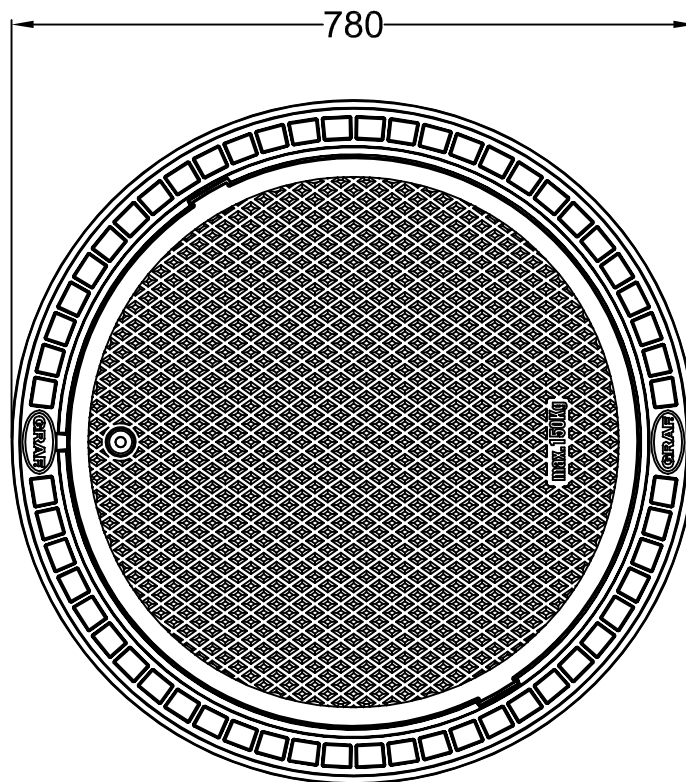

Carat Teleskop-Domschacht Mini
mit PE-Deckel, begehbar

Artikel-Nr.

371010

alle Maße +/- 3 % Toleranz

Otto Graf GmbH
Kunststofferzeugnisse
79331 Teningen

Carl-Zeiss-Str. 2-6
Telefon 07641/589-0
Telefax 07641/589-50
Email: info@graf-online.de
www.graf-online.de

Änderung

Datum

Name

Gewicht 9 kg

Ausgabe 01/07

Blatt 1 von 1