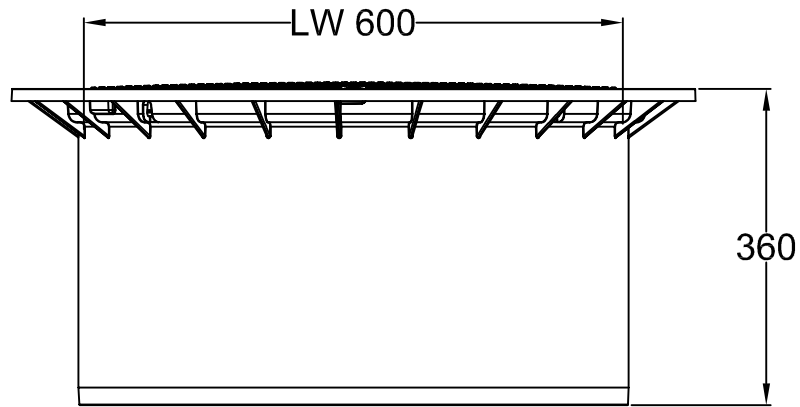

Carat Teleskop-Domschacht Mini
mit PE-Deckel, begehbar

Artikel-Nr.

371010

alle Maße +/- 3 % Toleranz

Otto Graf GmbH
Kunststofferzeugnisse
79331 Teningen

Carl-Zeiss-Str. 2-6
Telefon 07641/589-0
Telefax 07641/589-50
Email: info@graf-online.de
www.graf-online.de

Änderung

Datum

Name

Gewicht 9 kg

Ausgabe 01/07

Blatt 1 von 1